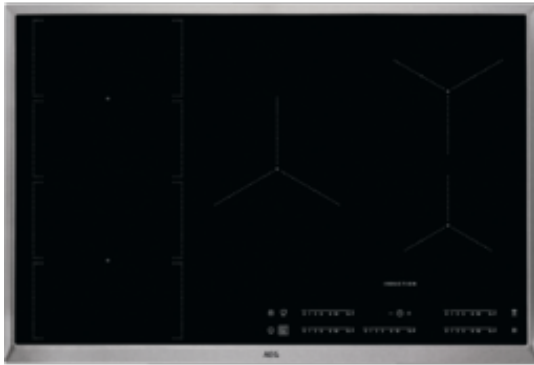

IKE85471XB Einbaukochfeld

FlexiBridge: Maximale Flexibilität beim Kochen durch Zusammenschaltung von bis zu vier Kochzonen

Dank der speziellen 4-Zonen FlexiBridge-Kochzone können Sie die zu kombinierenden Zonen auswählen und somit kleines bis hinzu übergroßes Kochgeschirr auf der Kochzone unterbringen.

PowerSlide-Funktion für einen schnellen Übergang vom Ankochen zum Fortkochen

Mit Hilfe der PowerSlide-Funktion können Sie eine spezielle Kochzone mit voreingestellten Temperaturen erzeugen. Sie können schnell vom Ankochen zum Fortkochen wechseln indem Sie nur das Kochgeschirr auf der Zone verschieben.

Sensitive Sofortkontrolle der Heizstufen über die Direct-Control Bedienelemente

Die Direct-Control Bedienelemente dieses Kochfeldes bieten Ihnen eine Sofortkontrolle der gewählten Temperaturstufen. Sie fahren einfach mit dem Finger auf die richtige Stufe des Sliders und schon reagiert das Kochfeld entsprechend.

Technische Daten:

- Installation : Autarkes Kochfeld
- PNC : 949 597 253
- EAN-Nummer : 7332543564514
- Einbauhöhe (mm) : 46
- Gerätebreite (mm) : 766
- Gerätetiefe (mm) : 516
- Ausschnittmaß Breite (mm) : 750
- Ausschnittmaß Tiefe (mm) : 490
- Rahmenfarbe : Edelstahl
- Art des Kochfeldes : Induktions-Kochzonen
- Kabellänge (m) : 1.5
- Netzstecker : Nein
- Anschlusswert (Watt) : 7350
- Kochzone vorne links, Leistung und Durchmesser : 2,3 (3,2) kW / 22 cm
- Kochzone hinten links, Leistung und Durchmesser : 2,3 (3,2) kW / 22 cm
- Kochzone vorne Mitte, Leistung und Durchmesser : 2,3 (3,2) kW / 21 cm
- Kochzone vorne rechts, Leistung und Durchmesser : 1,4 (2,5) kW / 14,5 cm
- Kochzone hinten rechts, Leistung und Durchmesser : 1,8 (2,8) kW / 18 cm
- Volt : 220-240/400V2N
- Bruttogewicht (kg) : 14.26
- Nettogewicht (kg) : 13.56
- Verpackung, Höhe (mm) : 118
- Verpackung, Breite (mm) : 868
- Verpackung, Tiefe (mm) : 600